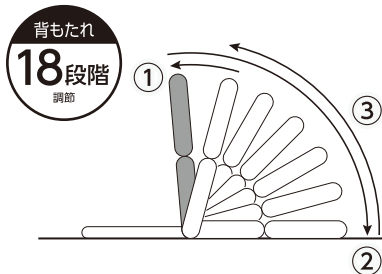

# いつでもどこでも背もたれ ハイタイプ

取扱説明書

この度は、弊社製品をお買い求めいただきまして誠にありがとうございます。正しくご使用いただくために必ずこの取扱説明書をお読みください。尚、お読みになられた後もいつでも見られるように大切に保存してください。

品番	商品サイズ(cm)		
	幅	奥行	高さ
EIDH	(約)41	(約)80~98	(約)12~66

## 背もたれの調節

- ① 背もたれを少しずつ前に起こし、任意の位置で止めます。角度調節する時は、背もたれを前に最後まで起こします。
- ② 背もたれを後ろ側に任意の位置まで倒します。
- ③ 背もたれを少し前に起こして固定します。

※勢いよく調節すると破損の原因になります。

## (背もたれの上部部分)の調節

- ① 最前位置まで倒すとフリーになります。
- ② 最後位置のところまで起こします。
- ③ 前側へ倒すごとに、角度が調節できます。

※勢いよく調節すると破損の原因になります。

勢いよく背もたれにもたれかかると後ろに転倒して大変危険です。

### △ 注意

背の片側だけに荷重をかけるようなことはお止めください。転倒やギアが破損する原因になります。